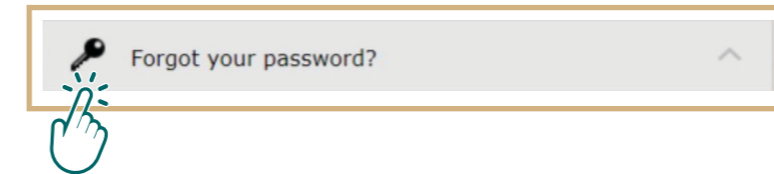

2

2- ستظهر لك هذه الصفحة،

قم باختيار نسيت كلمة المرور Forget Password.