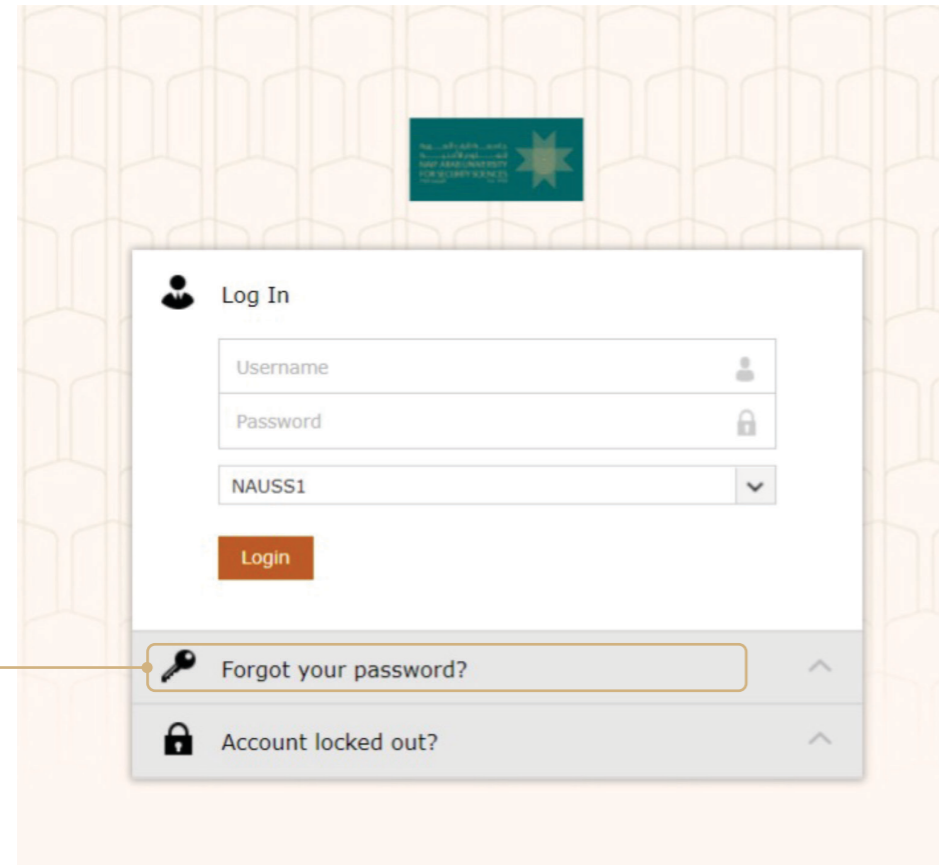

Support

Remember me on this computer

Continue

عند نسيان كلمة المرور الخاصة بنظام إدارة التعلم و الرغبة في تغييرها يمكنك اجراء ذلك من خلال الدخول إلى النظام واتباع الخطوات التالية:

1 - قم بالنقر على الخيار التالي:

(To change/recover the password or unlock the account)

2

2- ستظهر لك هذه الصفحة،

قم باختيار نسيت كلمة المرور Forget Password.

3

4

Log In

Forgot your password?